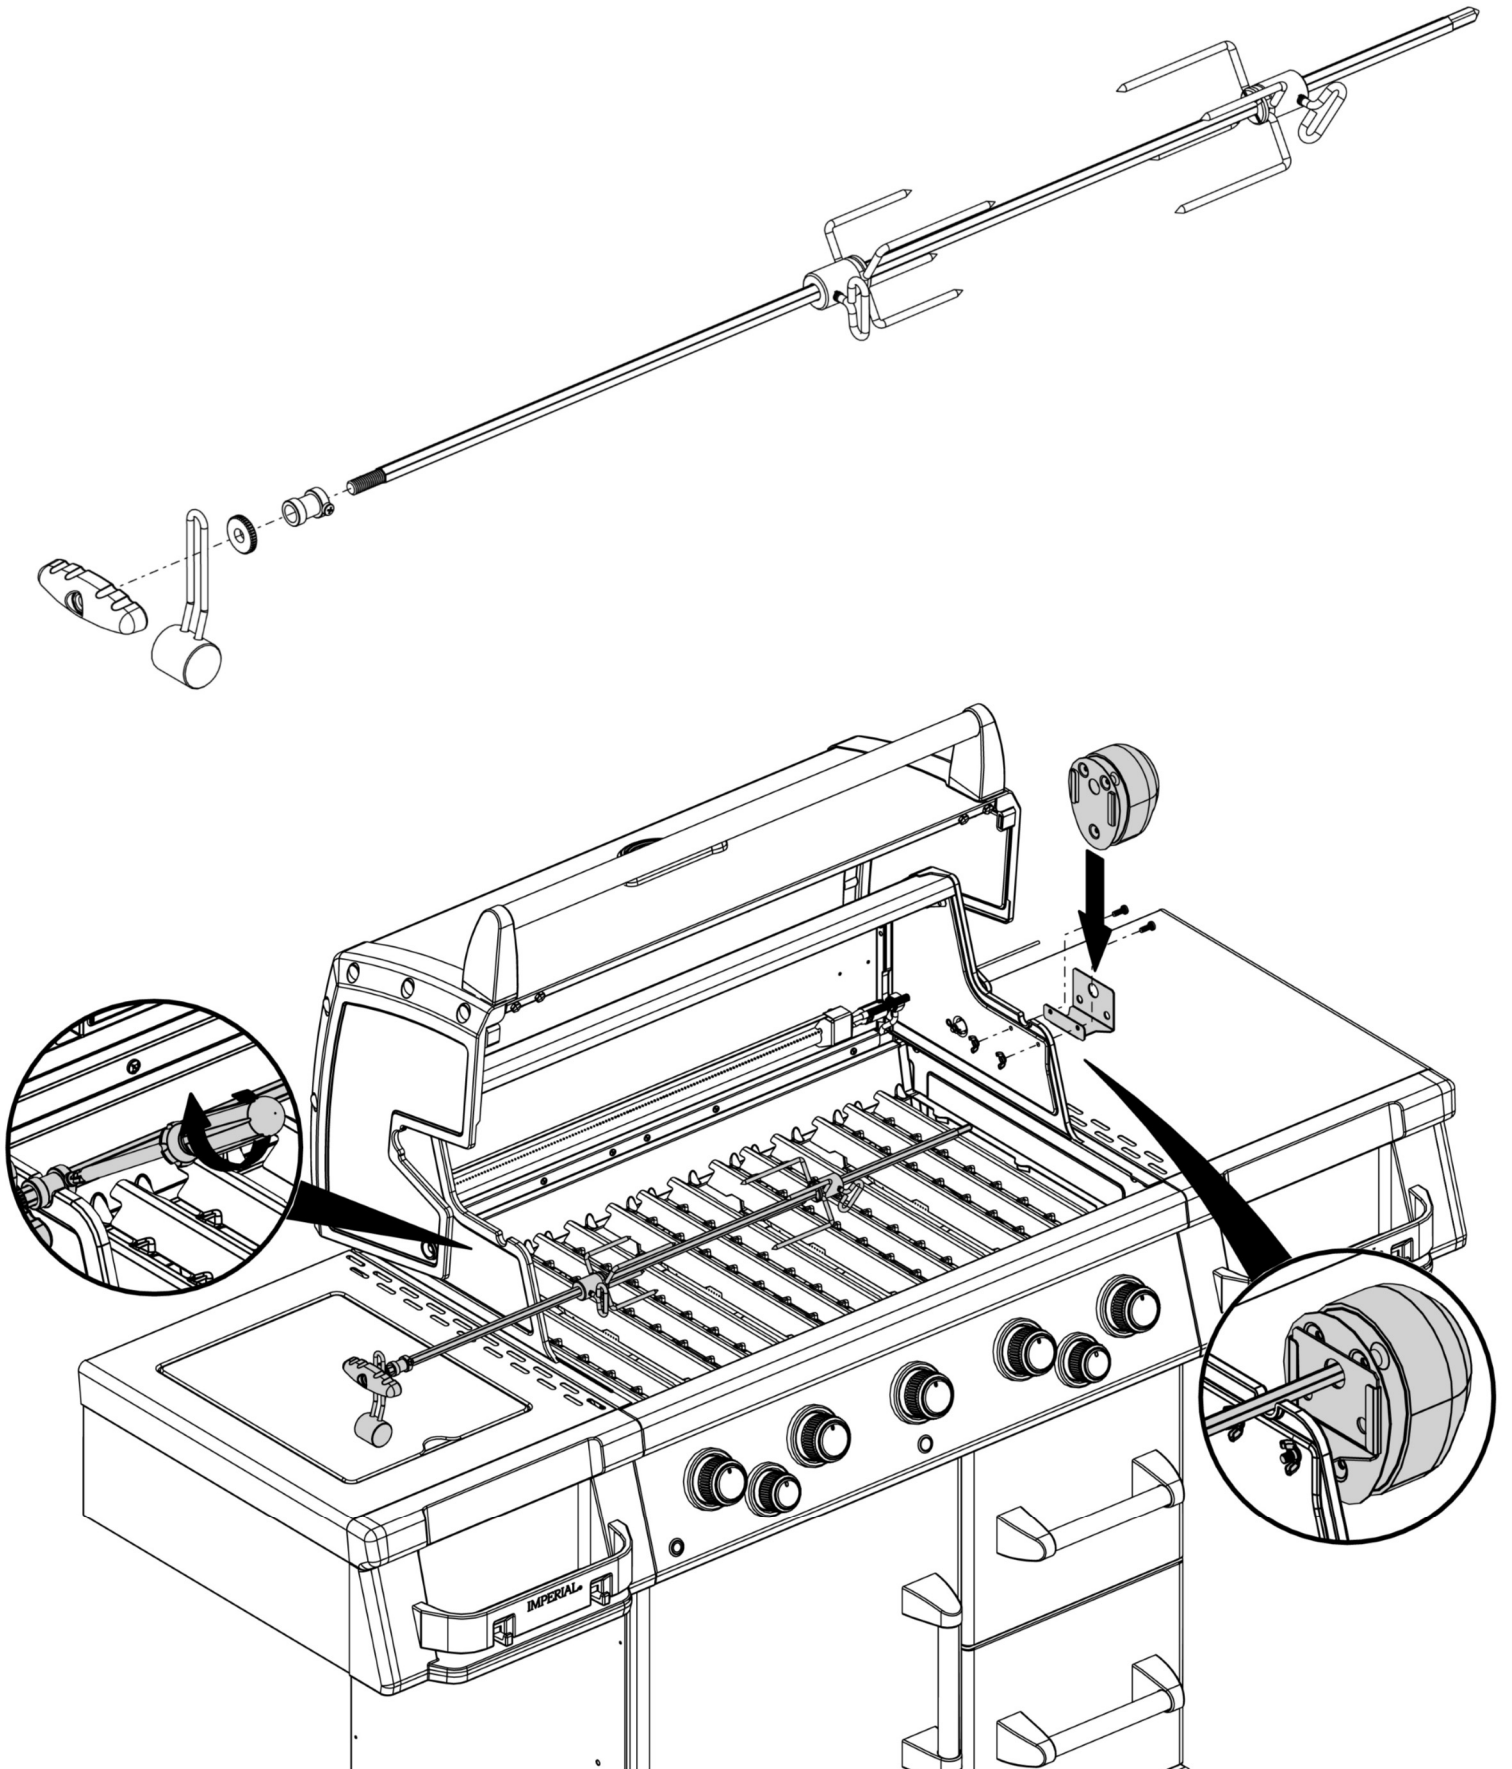

12

(2)  (2) 

13

(1)

AA

PARTS LIST / LISTE DES PIECES

<u>KEY #</u>	<u>ITEM #</u>	<u>DESCRIPTION</u>	<u>9588-82DE</u>	<u>9588-83EU</u>	<u>9588-83UK</u>	<u>9588-86DE</u>
			<u>9988-82DE</u>	<u>9988-83EU</u>	<u>9988-83UK</u>	<u>9988-86DE</u>
1	27006-703S	FIRE BOX ASSEMBLY	1	1	1	1
2	86006-303	LID ASSEMBLY	1	1	1	1
5	27249-904	GREASE SHIELD	5	5	5	5
7	Y-11544	BURNER SCREW	5	5	5	5
8	S21242	BURNER CLIP	5	5	5	5
18	22005-283	GRID - CAST SS	5	5	5	5
20	22006-991	GRID - WARMING RACK	1	1	1	1
22	22026-904	COLLECTOR BOX	1	1	1	1
25	22909-104D	BURNER	5	•	•	•
	22909-104E	BURNER	•	5	5	•
	22909-104NGE	BURNER	•	•	•	5
26	22001-769	CONTROL KNOB	5	5	5	5
26A	22001-669	CONTROL KNOB	2	2	2	2
27	22002-264	CONTROL BEZEL	5	5	5	5
27A	22001-164	CONTROL BEZEL	2	2	2	2
28	22026-493	CONTROL COVER	1	1	1	1
32	10111-15A	PIGTAIL HOSE ASSEMBLY	1	1	1	1
34	S13473-073	HOSE-SIDE BURNER	1	•	•	•
	S13473-079	HOSE-SIDE BURNER	•	1	1	•
	S13473-109	HOSE-SIDE BURNER	•	•	•	1
34A	Y-11230	HAIR PIN -COTTER	1	1	1	1
35	29006-072	CONTROL ASSEMBLY	1	•	•	•
	29006-075	CONTROL ASSEMBLY	•	1	1	•
	29006-076	CONTROL ASSEMBLY	•	•	•	1
36	10342-T41	ELECTRODE – SIDE BURNER	1	1	1	1
37	20809-957	TUBE-REAR BURNER ASSY	1	1	1	1
38	Y-11990	HEX NUT	1	1	1	1
43	10342-E13	ELECTRODE	2	2	2	2
43A	10342-E22	ELECTRODE	1	1	1	1
44	10342-45	ELECTRONIC IGNITOR	1	1	1	1
44A	25070-93	IGNITOR BUTTON	1	1	1	1
44B	25070-92	IGNITOR HARNESS	1	1	1	1
47	21036-991	GREASE RAIL	2	2	2	2
48	22009-901	GREASE PAN	1	1	1	1
49	27056-901	GREASE TRAY	1	1	1	1
51	22209-904	FLAV-R-WAVE ®	5	5	5	5
56	24006-239	HANDLE	1	1	1	1
58	26009-917	HANDLE END CAP	2	2	2	2
58A	24009-938	HANDLE STANDOFF	2	2	2	2
59	10081-BK630	NAMEPLATE	1	1	1	1
60	10571-6	HEAT INDICATOR	1	1	1	1
65	20005-000	MATCH LIGHT - STICK	1	1	1	1
68	23272-233A	DOOR	1	1	1	1
70	21079-906	HANDLE END CAP	6	6	6	6
71	21171-23	HANDLE - SMALL	3	3	3	3
74	Y-99100	DRAWER SLIDE	4	4	4	4
77	21165-113A	DRAWER ASSEMBLY	2	2	2	2